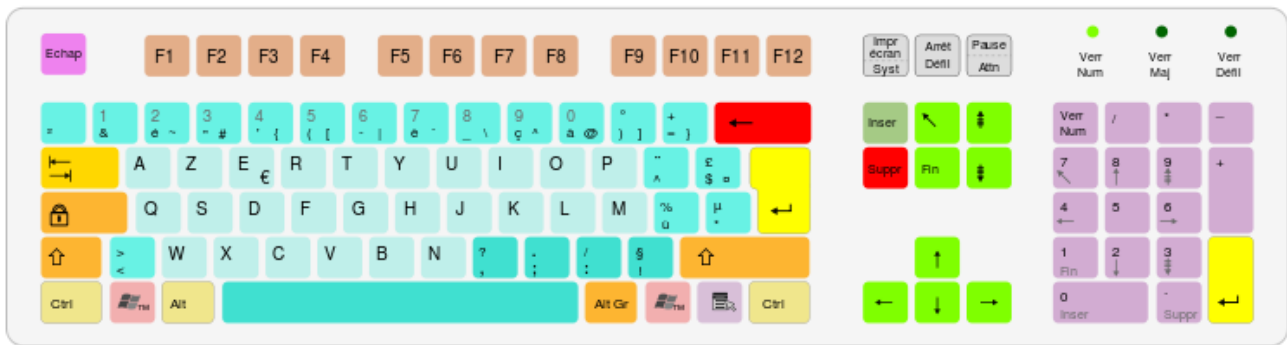

## Schéma fonctionnel du microprocesseur

EDO  
pour les ordinateurs  
portables

[https://fr.m.wikipedia.org/wiki/Fichier:Azerty\\_fr.svg](https://fr.m.wikipedia.org/wiki/Fichier:Azerty_fr.svg)

**SSD**

**HDD**